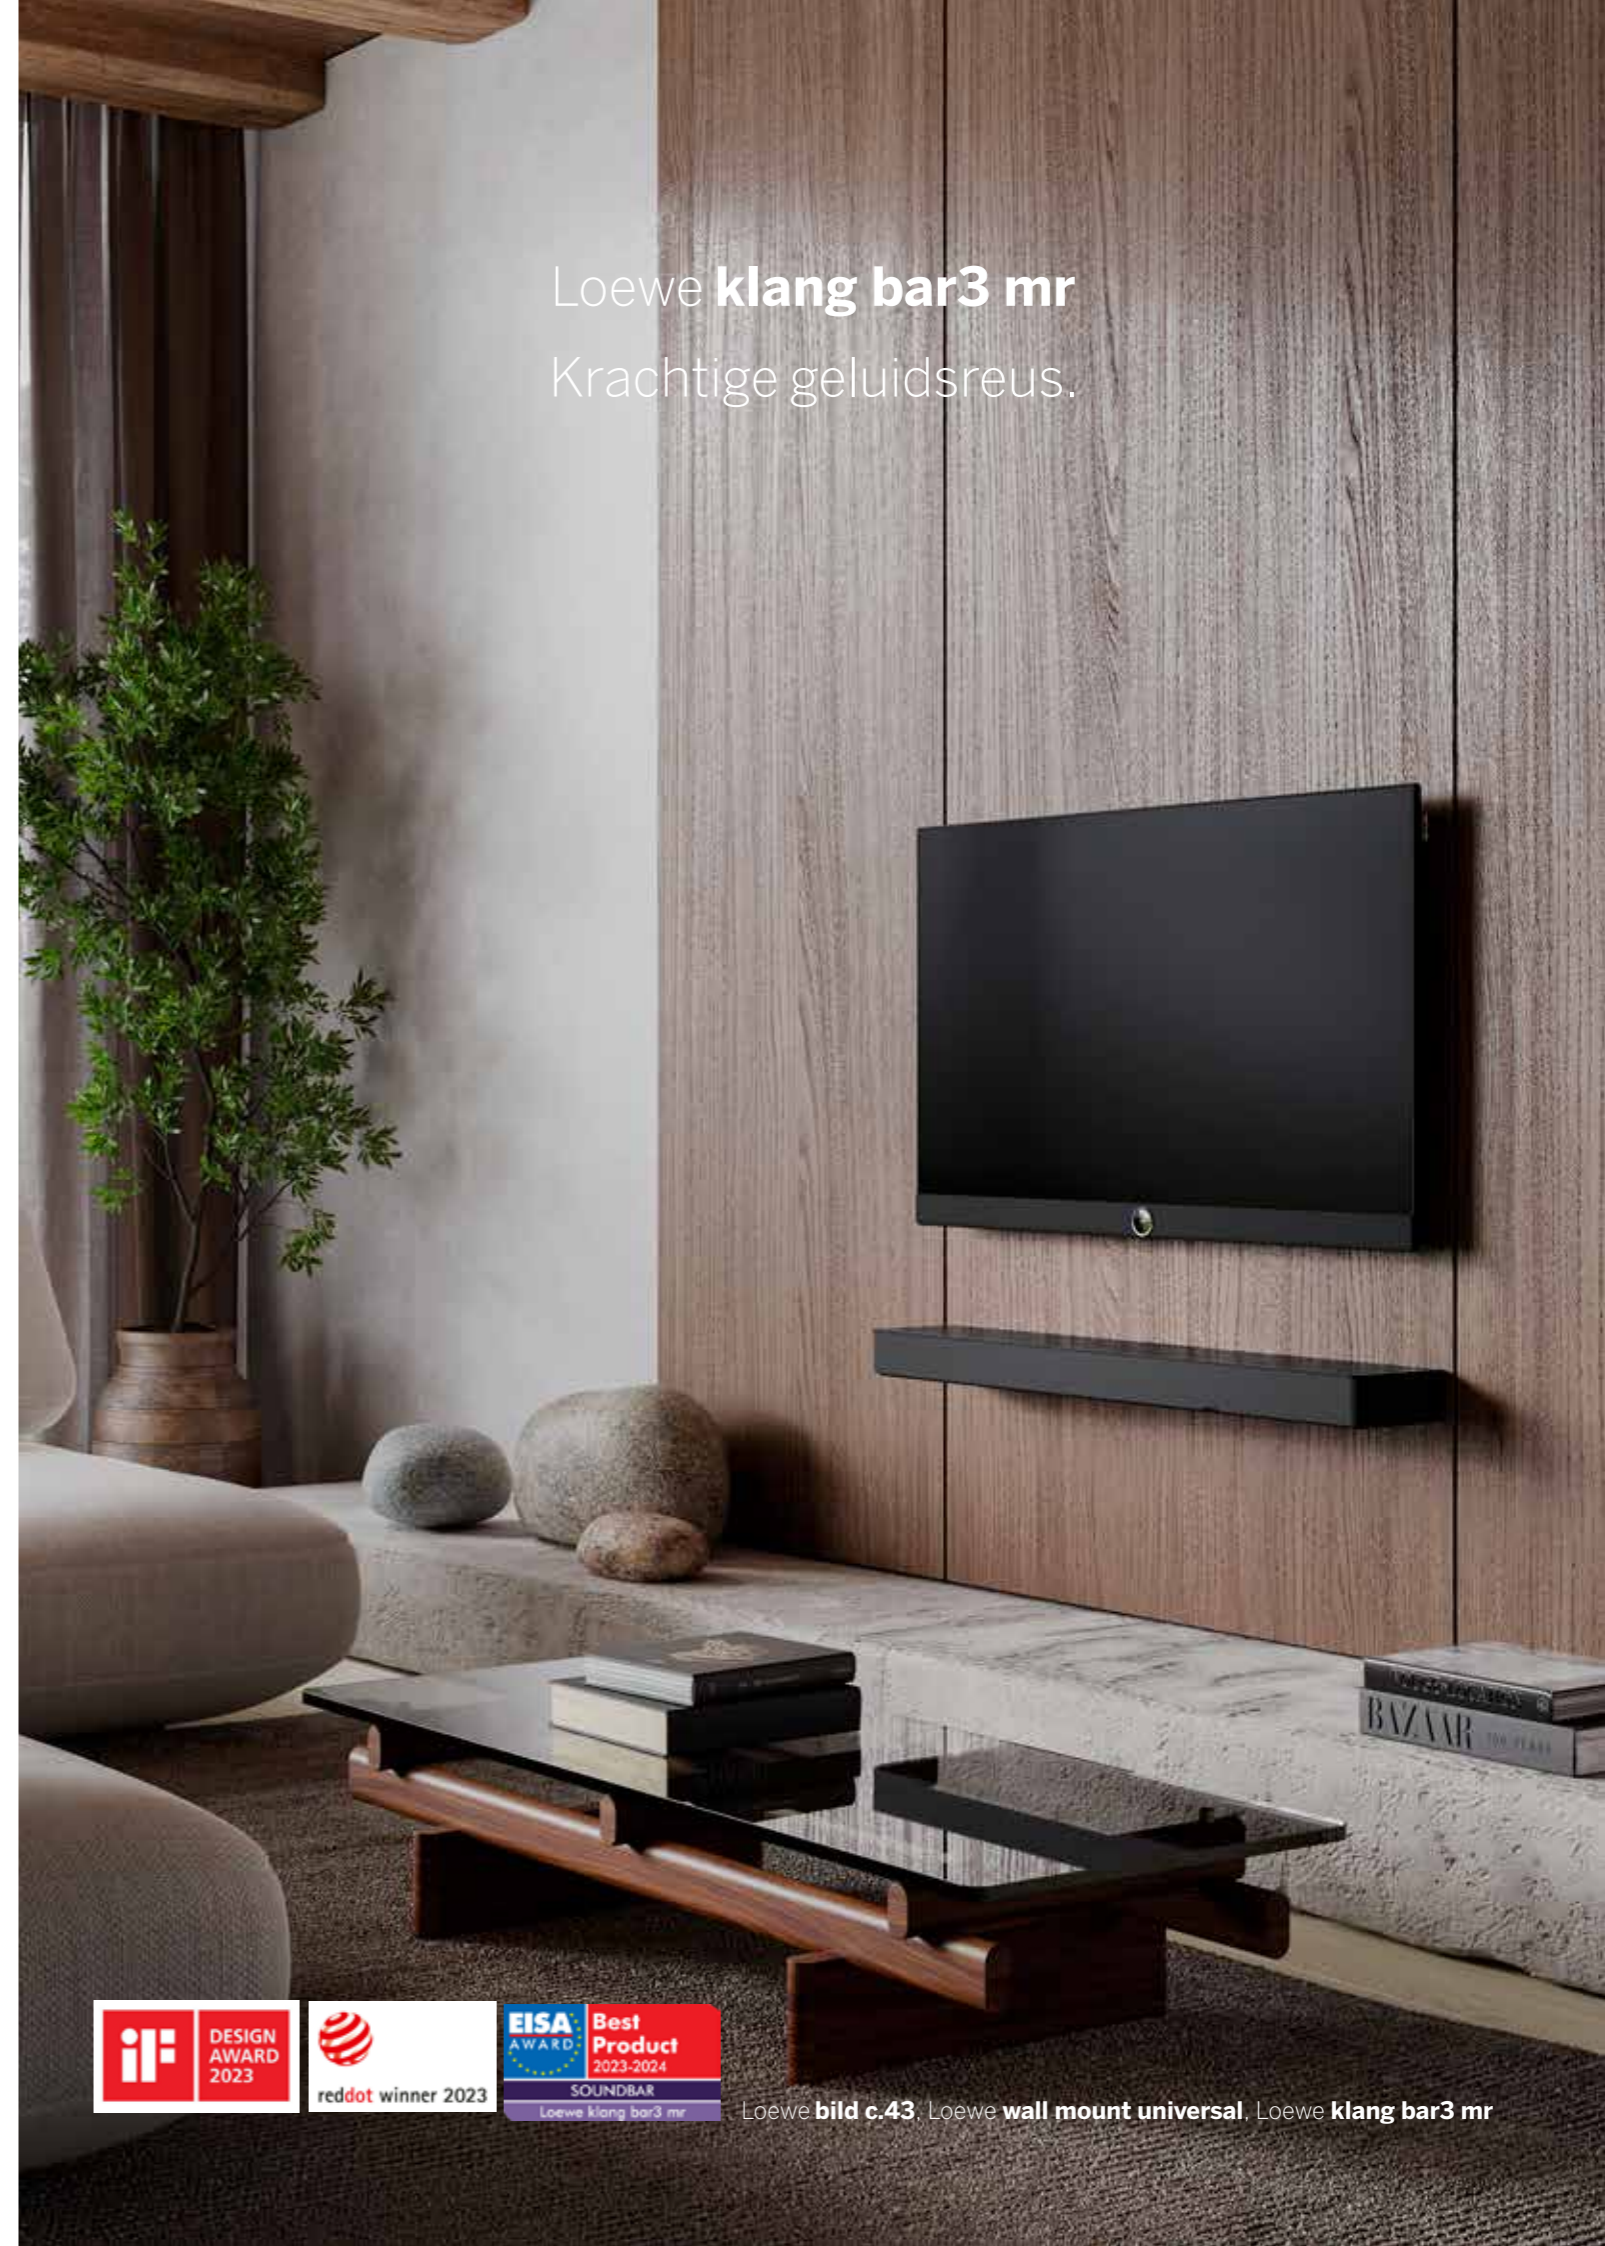

Loewe **klang bar3 mr**
Krachtige geluidsreus.

Loewe bild c.43, Loewe wall mount universal, Loewe klang bar3 mr