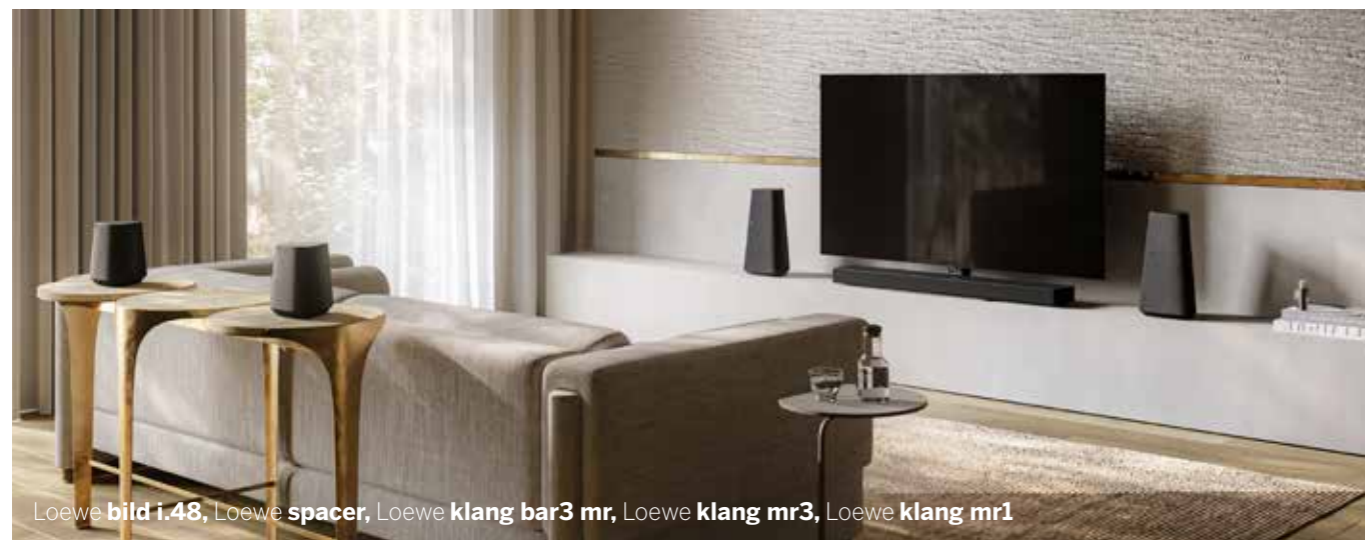

21,7 | 7,9 | 21,7 cm

●

1.099 € - 100 € prijsvoordeel = 999 €

Loewe bild i.48, Loewe spacer, Loewe klang bar3 mr, Loewe klang mr3, Loewe klang mr1

Krachtige 3.1 Dolby Atmos / DTS Soundbar. Engineered in Germany.